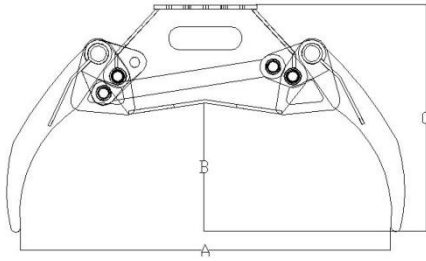

### Lisävarusteet:

Huulilevyt

Tekniset tiedot:	SEME K36	SEME K56
Paino, kg	95	162
Aukeama, mm	1040	1310
Puristusvoima, kärjet vastakkain Kn	10	12
Kaivurisuositus	1,5-3 tn	3-6 tn
piikkimateriaali	Hardox 400 15mm	Hardox 400 20mm