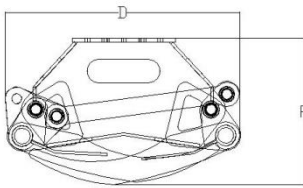

### Lisävarusteet:

Huulilevyt

Tekniset tiedot:	SEME K36	SEME K56
Paino, kg	95	162
Aukeama, mm	1040	1310
Puristusvoima, kärjet vastakkain Kn	10	12
Kaivurisuositus	1,5-3 tn	3-6 tn
piikkimateriaali	Hardox 400 15mm	Hardox 400 20mm